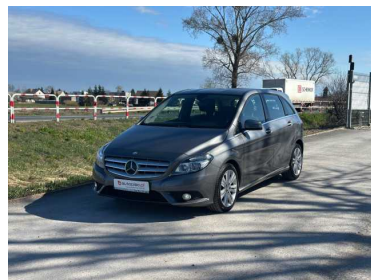

Raty Automat klima Kamera Zarej w PI Gwarancja

37 999 PLN

Marka	Mercedes-Benz	Model	Klasa B
Typ nadwozia	Minivan	Typ paliwa	Diesel
Importowany	Tak	Rok produkcji	2013
Przebieg	162121	Kolor	Szary
VAT marża	Tak	Finansowanie	Tak
Pojemność skokowa	1796	Moc	110
Skrzynia	Automatyczna	Napęd	Na przednie koła
Kraj pochodzenia	Niemcy	Data pierwszej rejestracji	2013-11-18
Zarejestrowany w	Polska	Liczba miejsc	5
Liczba drzwi	5	Termin badania technicznego	2025-10-16
Ważność polisy	2025-10-16	Metalik	Tak
Perłowy	Tak	VIN	WDD2462001N062792

☑☑☑ Komis samochodowy AUTO-DOMIN ul. Śląska 47b, 63-900 Masłowo ☑☑☑

Obok Stacji Paliw Pieprzyk blisko S5 WROCŁAW - POZNAŃ

☑☑☑ ☑☑☑☑☑☑☑☑☑ ☑☑☑ ☑☑☑☑☑☑☑☑☑ ☑☑☑☑☑☑☑☑☑

U nas na placu posiadamy samochody w każdym przedziale cenowym